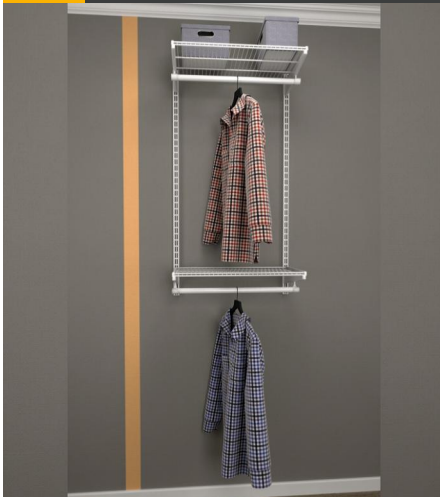

6 522Р

Направляющая	1200мм	2 шт.
Полка	607мм *405мм	2 шт.
Кронштейн	420мм	4 шт.
Заглушка	420мм	4 шт.
Подвеска для штанги		4 шт.
Штанга	600мм	2 шт.

№3

950ММ